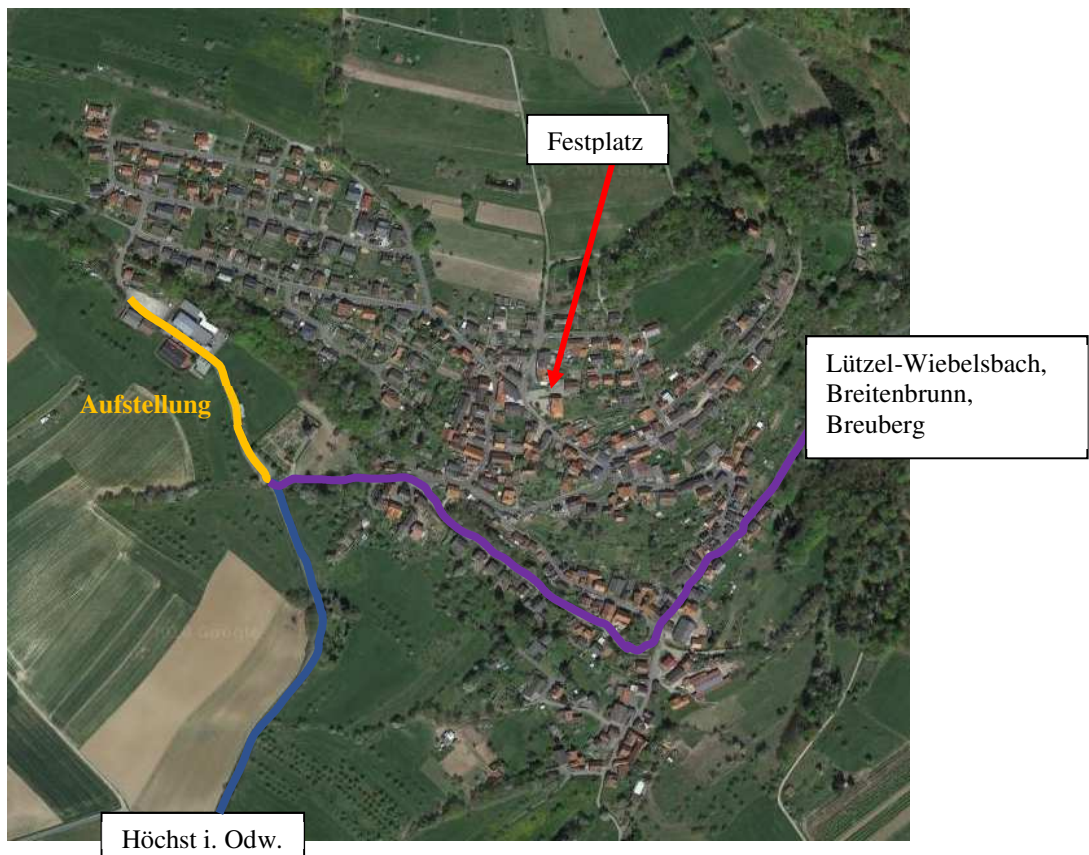

Anfahrt zur Sternfahrt

Möglichkeit 1

Aus Höchst i. Odw. kommend vor dem Friedhof links in die Furthstraße abbiegen.

Möglichkeit 2

Aus Lützel-Wiebelsbach, Breitenbrunn oder Breuberg kommend. Der Durchgangstraße (Mühlhäuser Straße, Obrunnstraße) Richtung Höchst i. Odw. folgen. Nach dem Friedhof rechts in die Furthstraße abbiegen.

Eine Einweisung wird erfolgen.